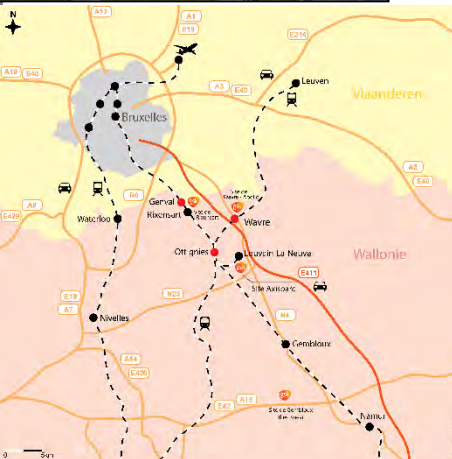

# Accéder à GSK Vaccines & GSK Pharmaceuticals Site Wavre

Adresse :  
Avenue Fleming 20  
1300 Wavre  
Belgique

Coordonnées GPS :  
50,7391 / 4,6127

- Gare de **Genval** + Navette GSK gratuite entre 7h et 8h30  
↳ 2 trains/h depuis Bruxelles
- Gare d'**Ottignies** -- 5 trains/h depuis Bruxelles ou Namur
- Gare de **Wavre** -- 2 trains/h depuis Louvain

+ Bus TEC22

horaire complet : [Service navette](#) // [SNCB.be](#)

- **TEC 22** Ottignies-Wavre Zoning Nord  
↳ arrêt « **Parc Artisanal** » (200m de l'entrée)
- **TEC E** Eghezée-Wavre-Bruxelles  
↳ arrêt « **Wavre, Zoning Nord** » (2km, 5min en vélo)
- **De Lijn 337** Un itinéraire complet : [www.infotec.be](http://www.infotec.be) // [www.delijn.be](http://www.delijn.be)  
↳ arrêt **Parc Artisanal** (200m de l'entrée)
- **De Lijn 341** Etterbeek-Wavre  
↳ arrêt « **Parc Artisanal** » (200m de l'entrée)

- **RAVeL 3** Nivelles–Ottignies ○ Parking
- Chemin de la **Verte Voie** ○ Vestiaires et douches
- Depuis Bruxelles => **N4**
- **Point nœud « 35 »** Un itinéraire complet : [Réseaux Points Noeuds](#)

Suivez la chaussée des Collines et à partir du 3<sup>ème</sup> rond point suivre les indications pour l'entrée de votre choix.

Visiteurs => suivez « Fleming »

Itinéraire complet : [www.googlemaps.be](http://www.googlemaps.be)